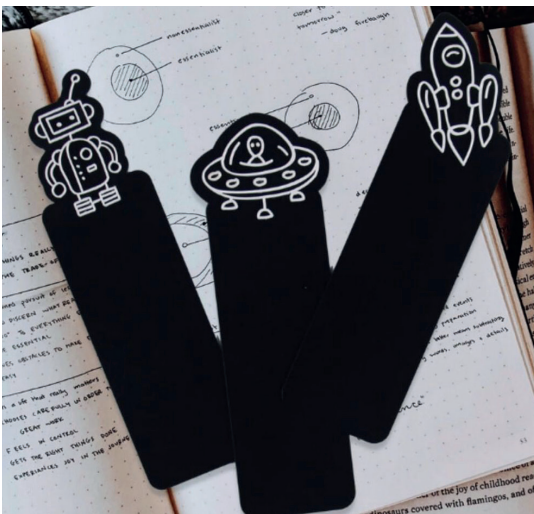

Apto para láser

Grabado rotatorio

Grabado inverso

Grabado frontal

Resistente a la luz solar

Resistente al exterior

Uso interior

Rowmark®

La línea Laser Max, quizá la más versátil presenta un línea de productos con acabado mate clásico pero duradero. Su tolerancia al calor mejorada y sus láminas de color estables a los rayos UV lo convierten en la primera opción para el grabado láser, para múltiples utilidades.

Material:	Microsuperficie de acrílico impactado	Acabado:	Mate sin reflejos - Brillante Metal pincelado texturizado
Tamaño plancha:	596,9 x 1.245 mm	Grosor 2 capas:	0,8mm - 1,6mm - 3,2mm
Prof. de grabado:	0,08mm.	Aplicaciones:	Rotulación interior y exterior Identificación personal.